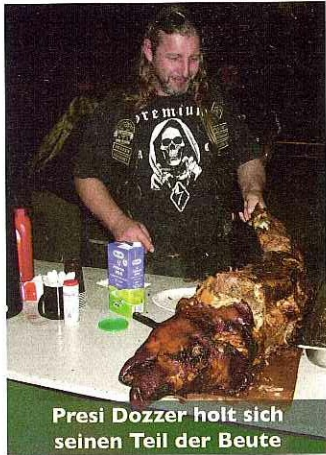

# Fünf Jahre Gremium MC Limburg

Presi Dozzer holt sich seinen Teil der Beute

Vier Tage lang feierten die Member des Chapters Limburg ihre Zugehörigkeit zum Gremium MC Europe. Einige waren bereits Member im mittlerweile geschlossenen Chapter Usingen und können auf eine langjährige Zugehörigkeit zum Gremium MC stolz sein. Die Wurzeln des Limburger Chapters liegen im Chapter Bad Homburg, zu dessen Mitgliedern bis heute eine ganz besondere Freundschaft besteht.

Eine bewusst gewollte „überschaubare Menge an Mitgliedern“ hatte den Ausbau einer alten Scheu-

ne in Angriff genommen. Mitten in Werschau, von Grün umgeben, entstand so ein Treffpunkt für Rocker und Dorfjugend. Mit den Nachbarn gibt es keine Probleme. Und so wundert es nicht, dass es sich die Feuerwehr, der Karnevalsverein und die Bürger aus Werschau gemeinsam mit den Bikern am Grill und an der Cocktailbar gut gehen ließen. Wie in jedem Jahr

Thorsten beim Stechen

Die Cocktail-Bar im ersten Stock

wurde der Erlös des Tages an den örtlichen Kindergarten als Spende überreicht.

Am Freitag trafen sich die Chapter zur regulären Hessesitzung, die mit dem Jubiläum verbunden wurde. Richtig zur Sache ging es am Samstag. Im Zelt rockten zwei Livebands. Drinnen ließen sich im eigens umgebauten Clubhaus bei Musik und Videos vom Beamer Benzingespräche führen. Im oberen Stockwerk lockte die Cocktailbar und der Billardtisch. Und wem das nicht tiefgründig genug war, der ließ

sich bei Thorsten tätowieren oder von Coco Edelmetall in den Körper stechen.

Bei einem kräftigen Frühstück am Sonntag blickten die Member auf eine gelungene Party und satte Besucherzahlen zurück.

Text: Roger